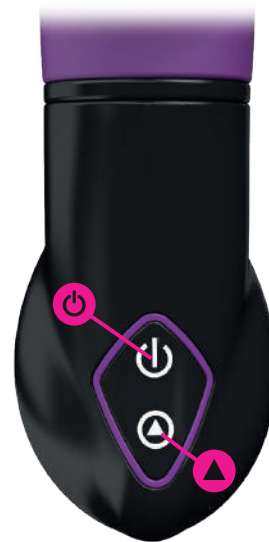

MODE D'EMPLOI

1-CHARGEMENT : Les 2 piles doivent être du type AAA. Prendre en compte les signes indiquant bornes positives et négatives dans la cavité destinée aux piles.

2-MISE EN MARCHE ET SELECTION DES DIFFÉRENTS MODES VIBRATIONS

: Pour activer ou désactiver l'appareil appuyez sur la partie supérieure du bouton triangulaire On / OFF.

Pour découvrir les 8 modes de vibration appuyez sur la partie inférieure du bouton triangulaire.

3-ENTRETIEN : Laver avec de l'eau et du savon doux avant et après chaque utilisation.

Le réceptacle des piles doit toujours rester sec.

4-INFOS TECHNIQUES : Composition : Silicone de qualité médicale + ABS.

DE

Adrien Lastic Hierbei handelt es sich um Marke im Bereich der Erotik - Toys.

Deren Form und Oberfläche zeichnen sich durch eine einzigartige sanfte Geschmeidigkeit aus.

ANWENDUNGSANWEISE

1-LADUNG : Benötigt 2 AAA Batterien. Die + und - Hinweise im Batteriegehäuse beachten.

2-ANSTELLEN UND DAS MENU DURCHGEHEN MIT KLIKS : Um das Gerät ein- oder auszuschalten drücken Sie auf den oberen dreieckigen Knopf ON/OFF.

Um die 8 Vibrationsmodi zu entdecken drücken Sie auf den unteren dreieckigen Knopf.

3-WARTUNG : Das Gerät vor und nach jedem Gebrauch sorgfältig reinigen.

Das Batteriegehäuse trocken halten.

4-TECHNISCHE SPEZIFIKATIONEN : Material : Medizinischem Silikon + ABS.